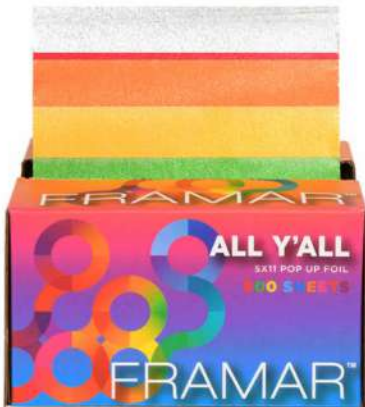

FRAMAR™

PROMOTION

ALL Y'ALL
500 feuilles 5X11

TIE-DYE POP UP FOIL
rouleau, M , relief

TIE-DYE POP UP FOIL
500 feuilles, 5 x 11

BLACKOUT NITRILE GLOVES
100 paires
P- M- G

PADDLE BRUSH
Champagne Miami , Back to the future, pinky swear

CUTTING COVER
CAPE-CUT

DETANGLING BRUSH
Purple Reign, Champagne Miami , Back to the future, peek-a-blue

FRAMAR™

DISPONIBLE

Super sectionners
4
noir

Big bite clips
4
noir

Tight tension clips
4
noir

Super sectionners
4
rose

gator grips
4
noir

gator grips
4
rose

FRAMAR™

DISPONIBLE

Star Struck Silver
rouleau en relief,
léger 360 pi
lourd 300 pi

BACK IN BLACK
rouleau en relief noir
médium, 320 pi

Star Struck Silver
relief e, 5x12
500 feuilles
léger,, moyen , lourd